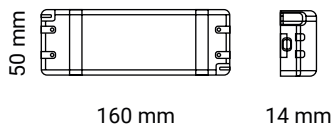

ALIMENTATORE IN PLASTICA ULTRA SLIM

Voltaggio 220-240V.
Senza ventola.
Corpo in plastica.

Voltage 220-240V.
No fan.
PC housing.

IP	AC	DC	PF	HOURS	TEMP	
20	220-240V	24V	0,9	30.000	-20+45°C	

Potenza 30W
Ampere 1,25 A
Confezione 100 pz